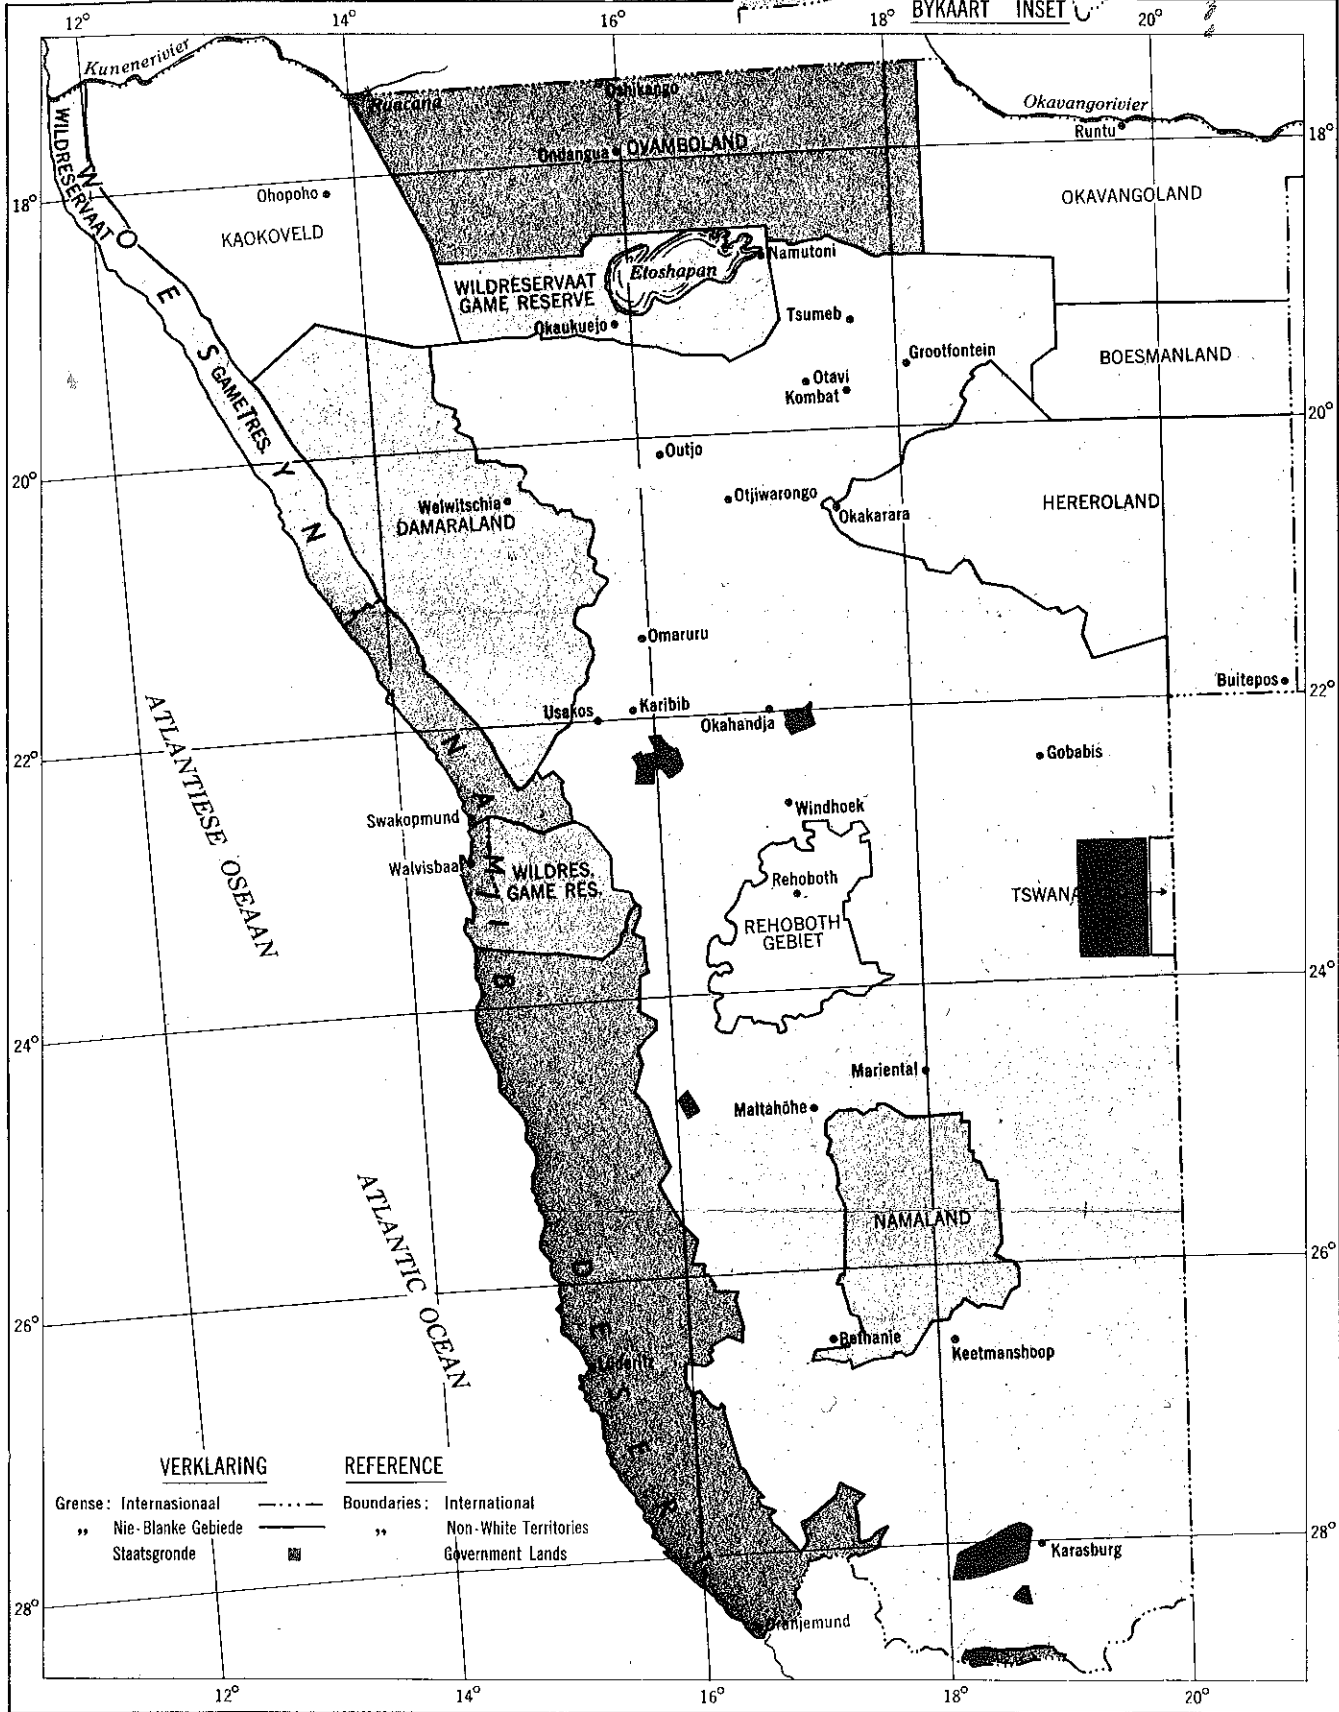

SUIDWES-AFRIKA SOUTH WEST AFRICA

VOORGESTELDE TUISLANDE
PROPOSED HOMELANDS -a/

VERKLARING	REFERENCE
Grense: Internasionaal	Boundaries: International
„ Nie-Blanke Gebiede	„ Non-White Territories
Staatsgronde	Government Lands

Driehoeksmeting, 1963.
Tijlgsurvey, 1963.

a/ partially implemented