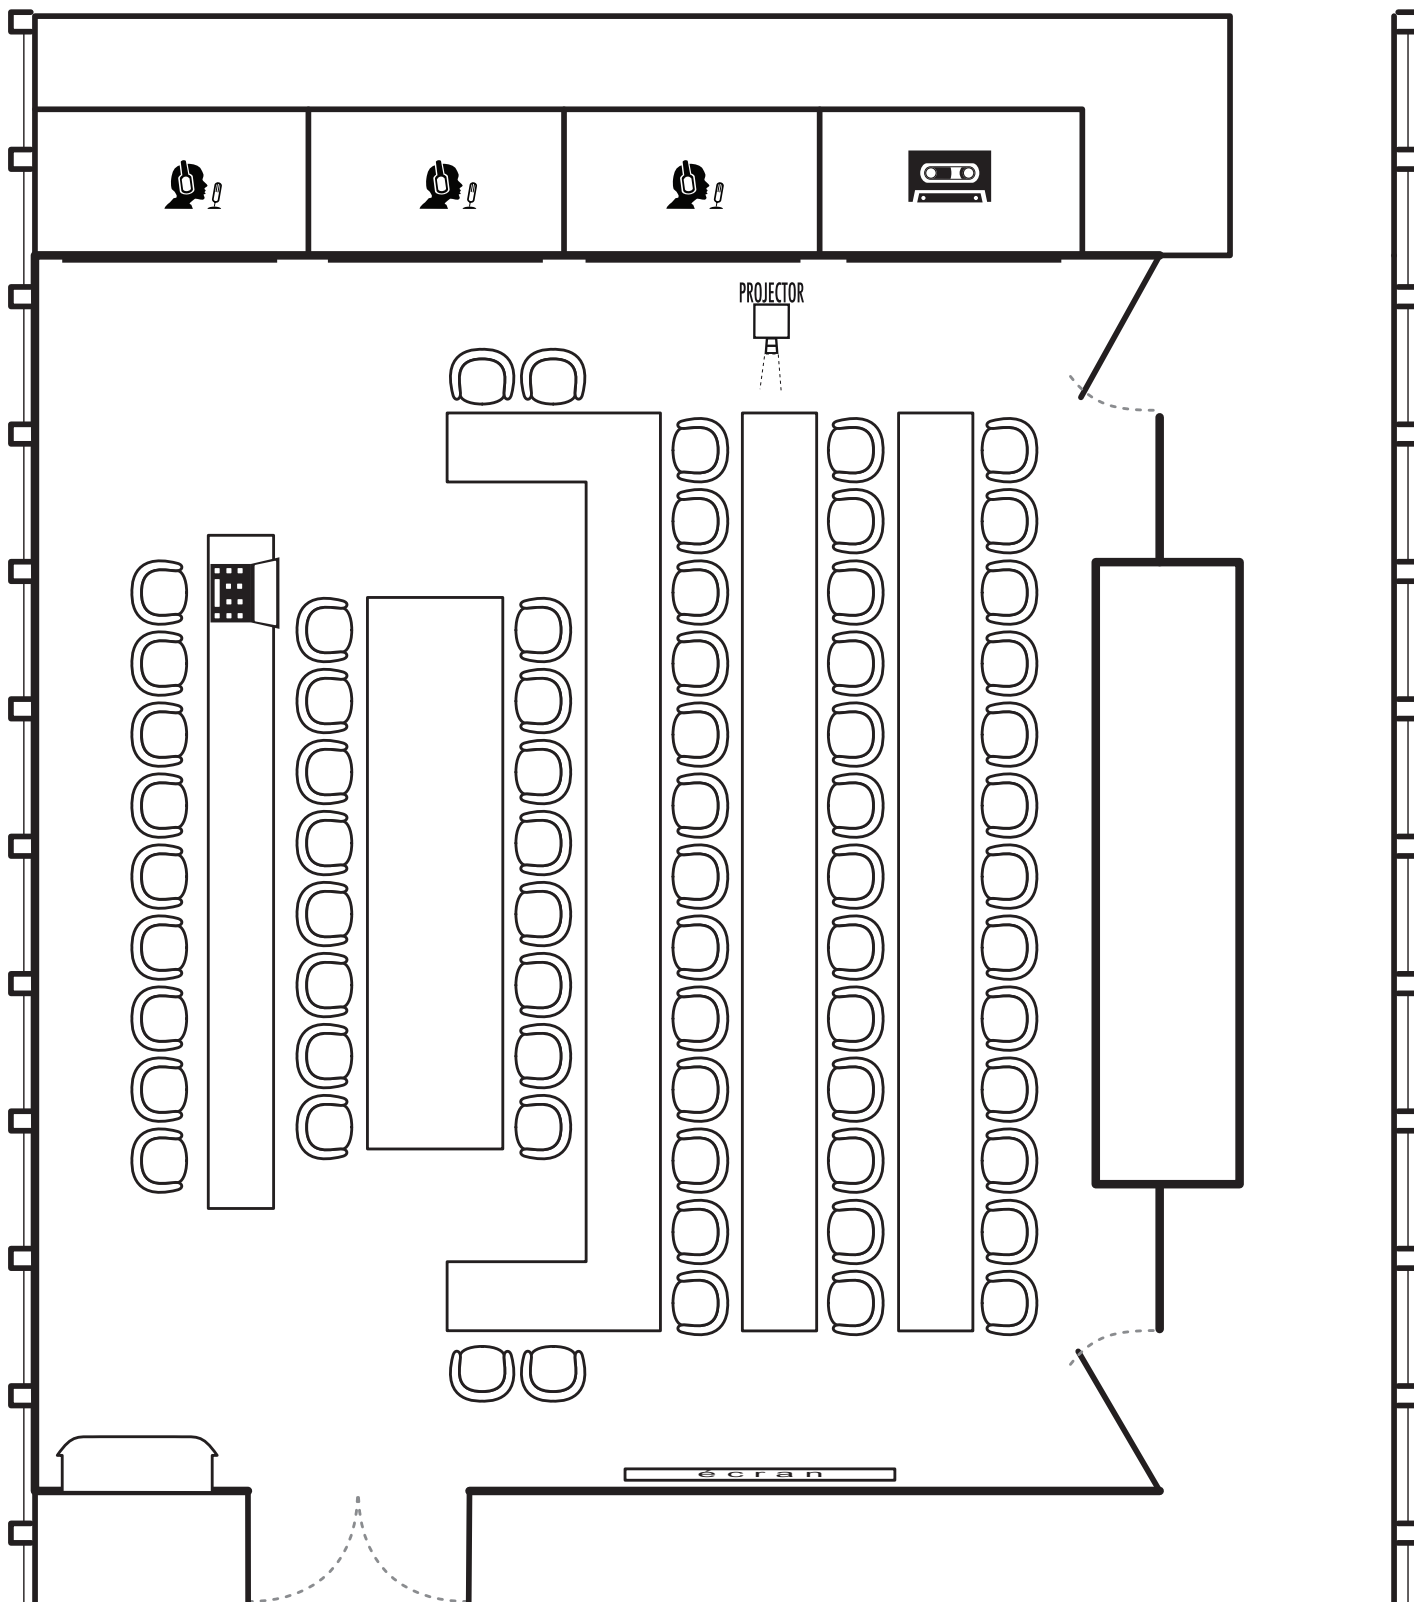

# SALLE XVI

## MAISON DE L'UNESCO — SALLE XVI

Emplacement : Rez-de-chaussée, Bonvin (Bâtiment VI)

Spécifications techniques :  
**sonorisation et micros sur table**  
**enregistrement audio**  
**projecteur & PC**  
**écran**

Total places assises : **51**  
 Centre 'table ronde' seulement : **16**  
 Tribune : **9**  
 Cabines interprètes : **3**

Ordinateur  
PC

Projecteur multimedia  
Beamer

Cabine d'Interprète  
Interpreter's booth

Cabine technique  
Technical booth