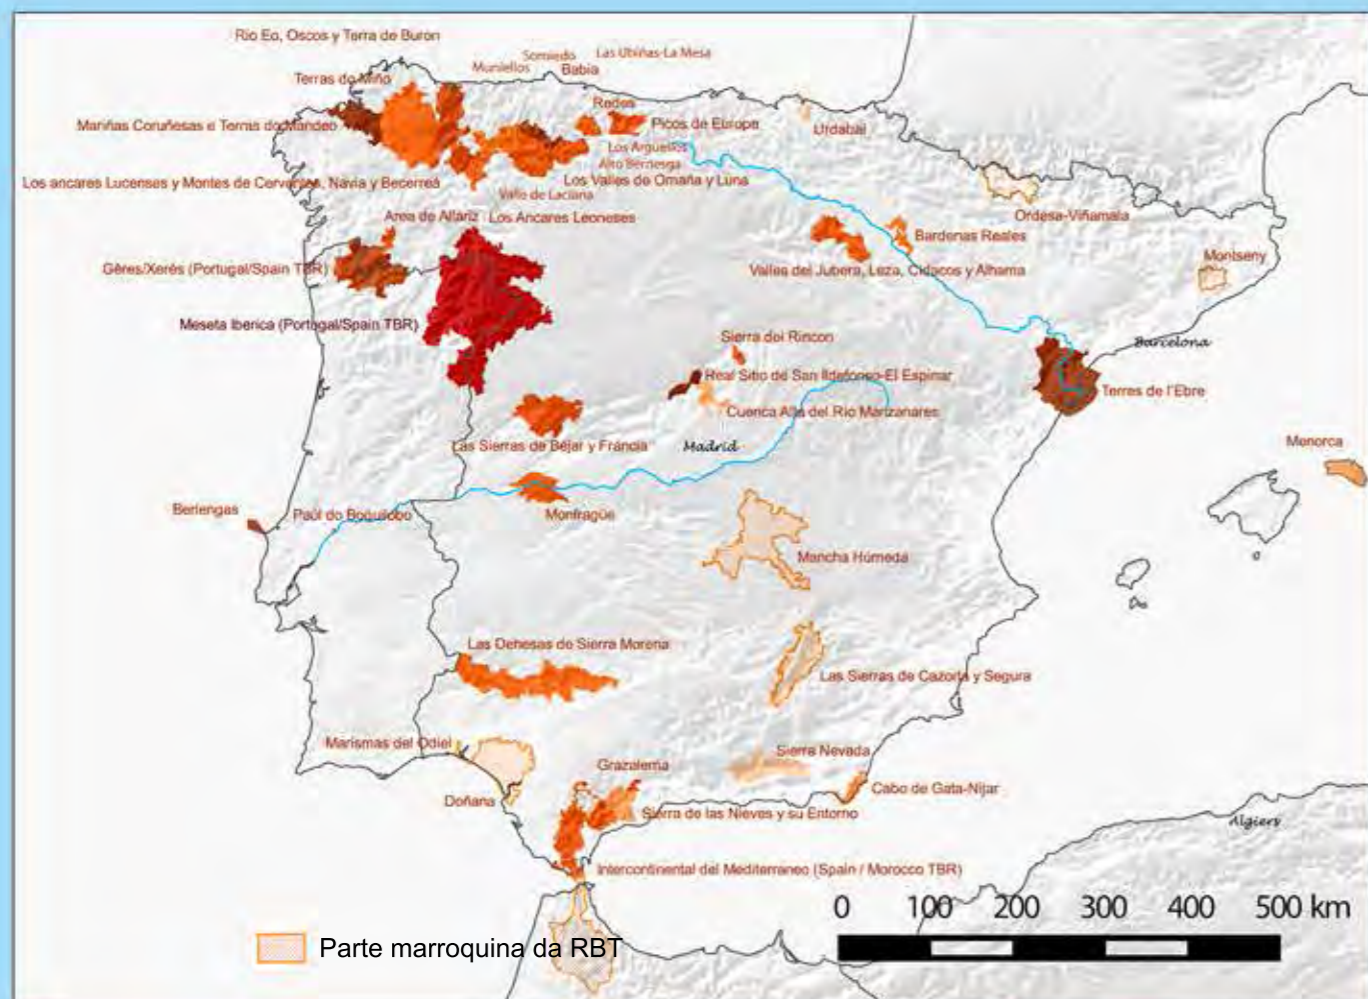

40 anos trabalhando com as Reservas da Biosfera (RB) em IberoMAB

Ano de nomeação e distribuição geográfica das RBs na Rede Regional do IberoMAB (2015-2016)

Em 2015, a UNESCO comemora o seu 70º aniversário. Dentro do Programa MAB, a Rede Regional do IberoMAB contribui para este aniversário com o reconhecimento de 178 Reservas da Biosfera, incluindo 4 Reservas da Biosfera Transfronteiriças (RBT). Estes locais de excelência compartilham informações, conhecimentos e experiências de sua gestão, combinando conservação e desenvolvimento sustentável.

Em 2016, o Peru hospedara o 4º Congresso Mundial de Reservas da Biosfera: Uma visão para a Década 2016-2025.

¹ Programa sobre o Homem e a Biosfera (MAB) foi criado em 1971 pela UNESCO para melhorar as relações entre o homem e seu meio-ambiente.

² A Rede do MAB Ibero-Americano (IberoMAB) é uma Rede Regional de Reservas da Biosfera dos países da América Latina e do Caribe, bem como da Espanha e do Portugal. Foi criada em 1992 e é composta de 22 países.

Península Ibérica

Arquipélago de Canárias e Madeira

Arquipélago de Açores

Arquipélago de Açores

Arquipélago de Canárias e Madeira

Península Ibérica