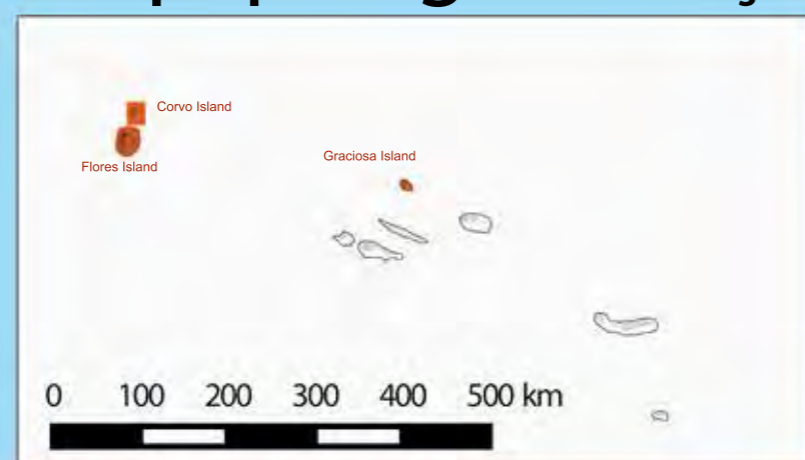

Arquipélago de Açores