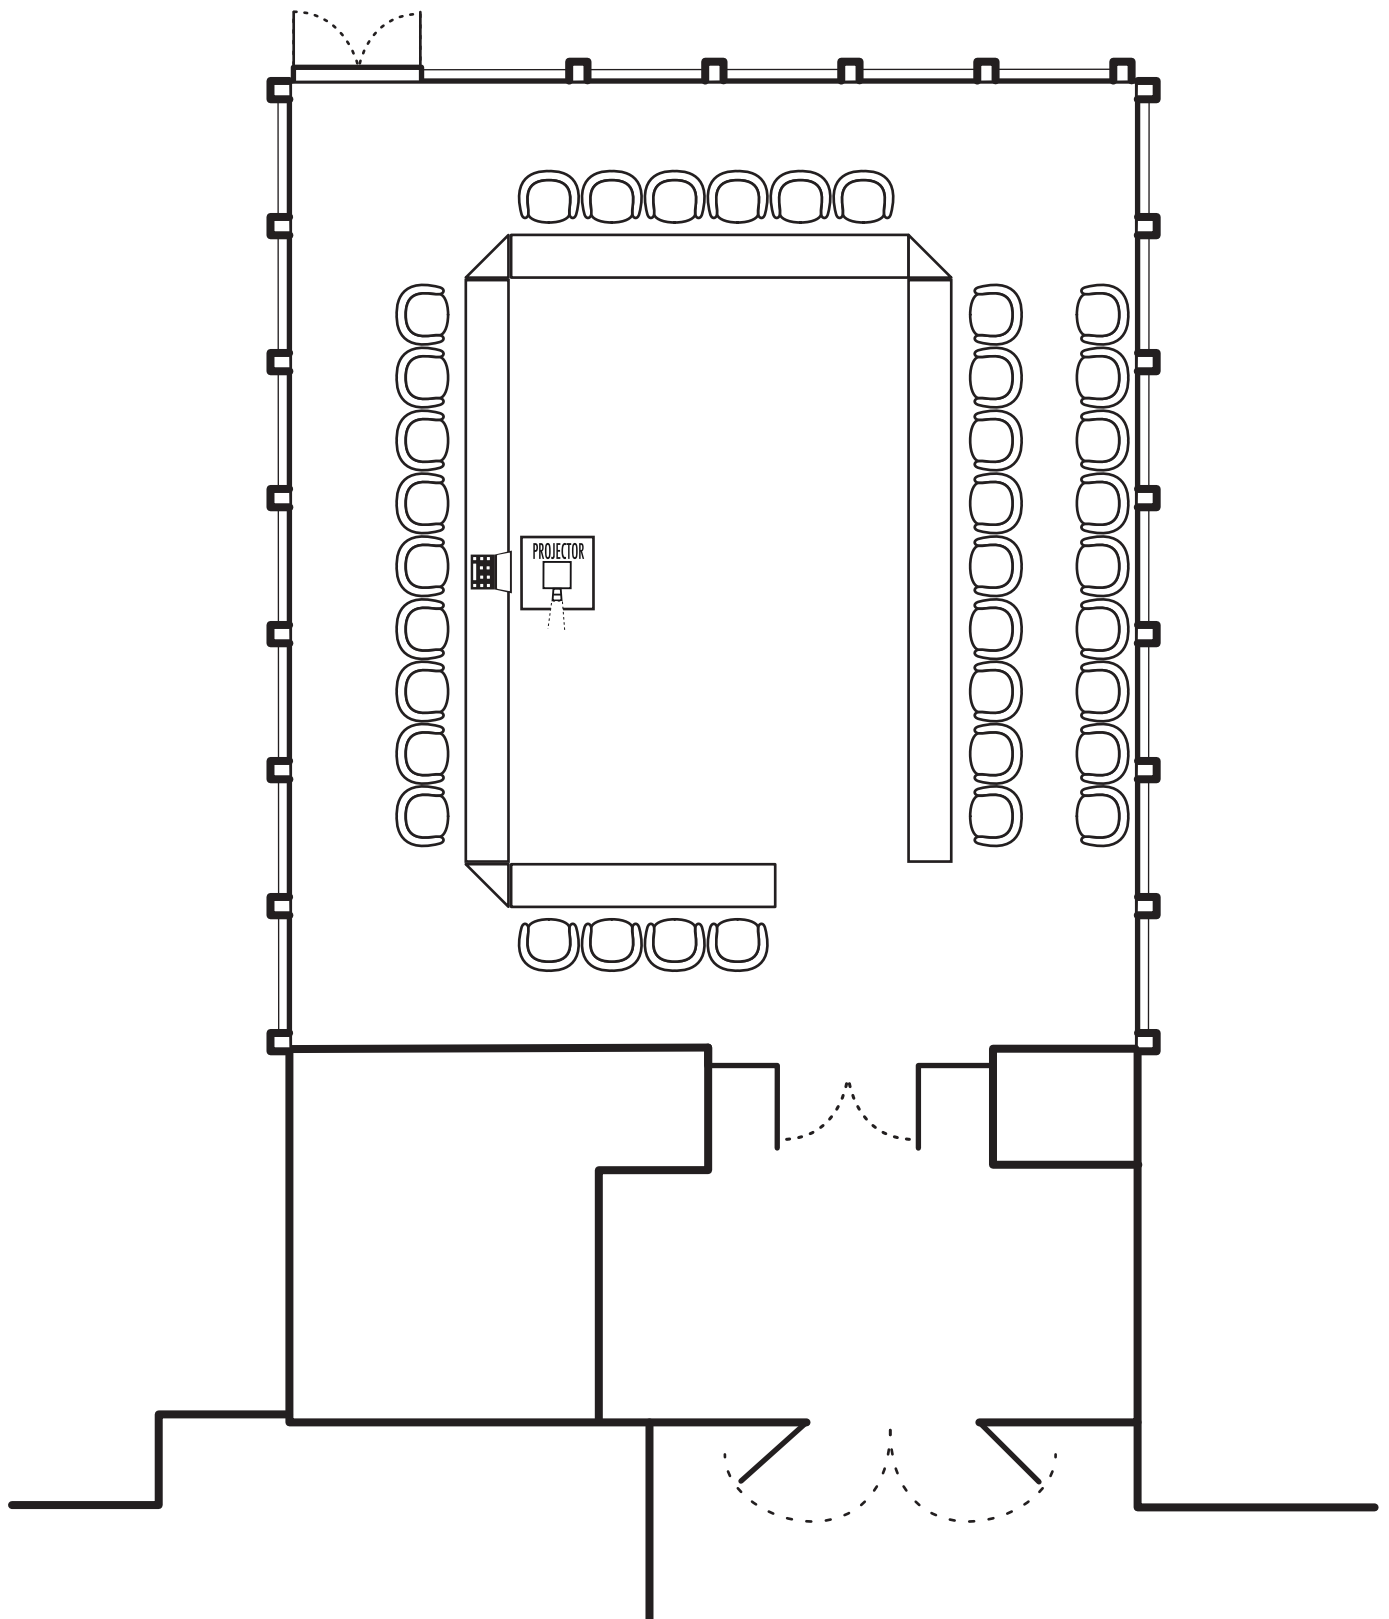

SALLE XV

MAISON DE L'UNESCO — SALLE XV

Emplacement : rez-de-chaussée, Bâtiment V (Miollis/Bonvin)

Spécifications techniques :
projecteur multimédia + PC
accès WiFi

Total places assises : 36