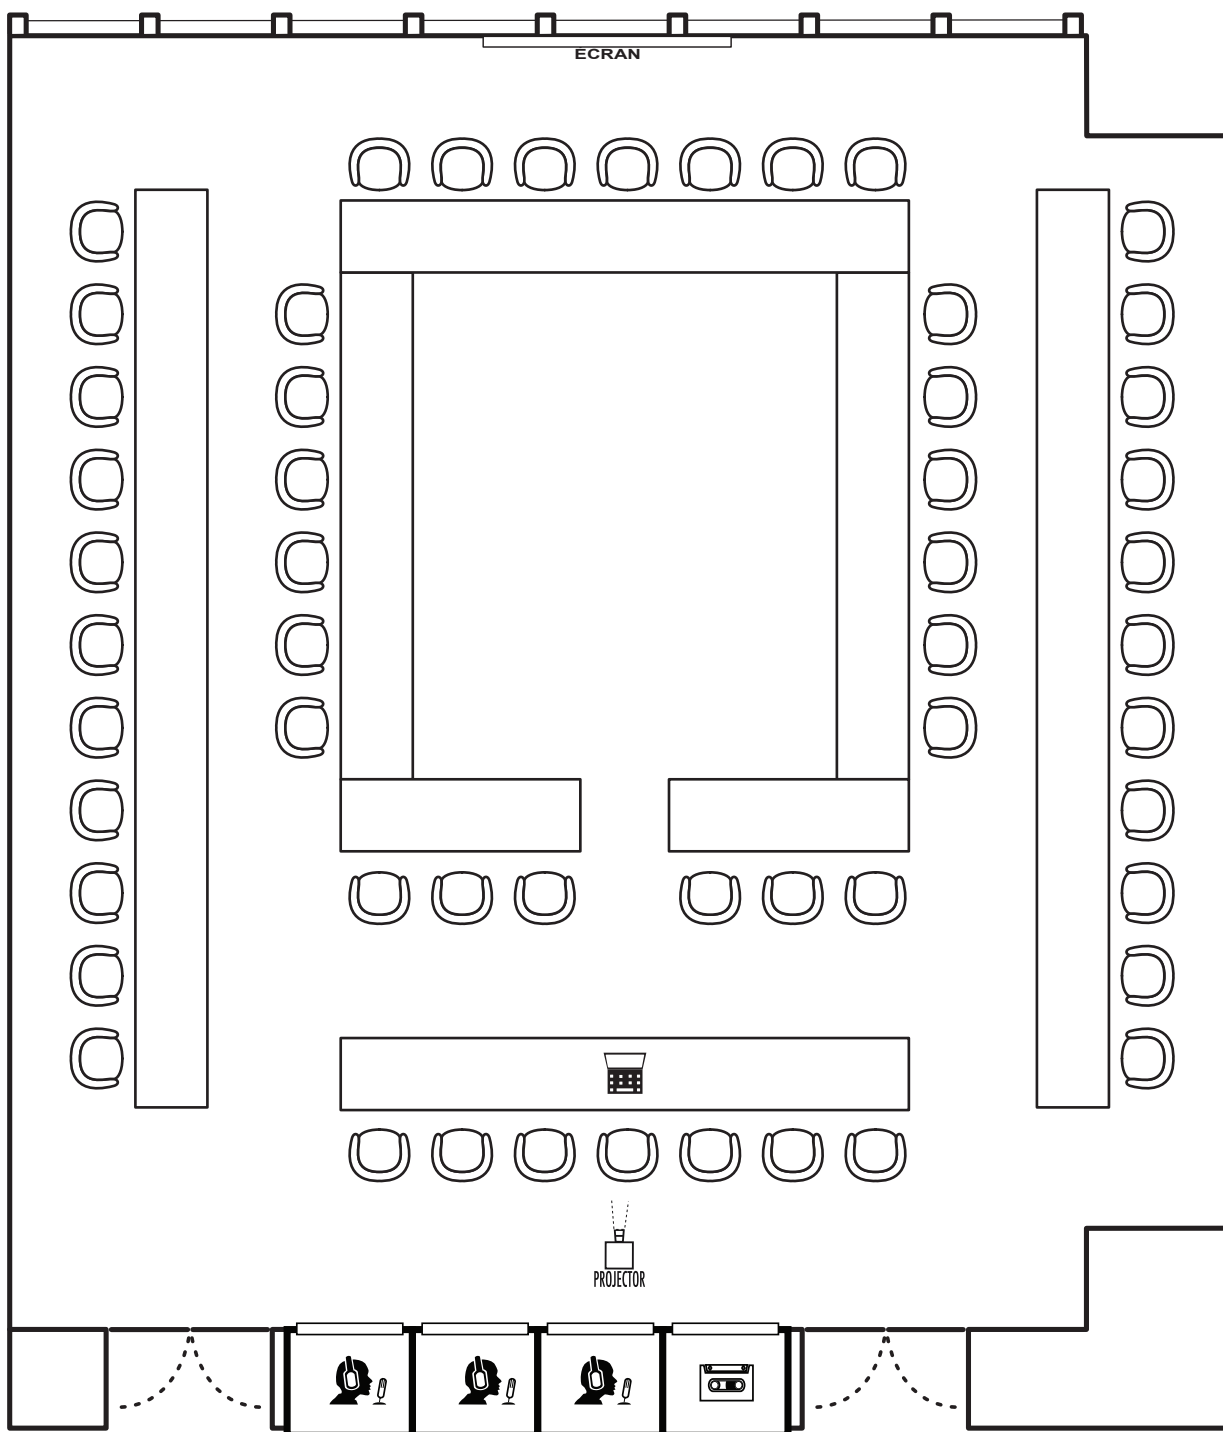

SALLE XIV

MAISON DE L'UNESCO — SALLE XIV

Emplacement : 2^e Sous-sol, Bonvin (Bâtiment VI)

Spécifications techniques :
sonorisation et micros sur table
enregistrement audio
écran + projecteur multimédia & PC
accès WiFi

Total places assises : **53**
Centre table ronde seulement : **25**
Pourtour : **28**
 Cabines interprètes : **3**