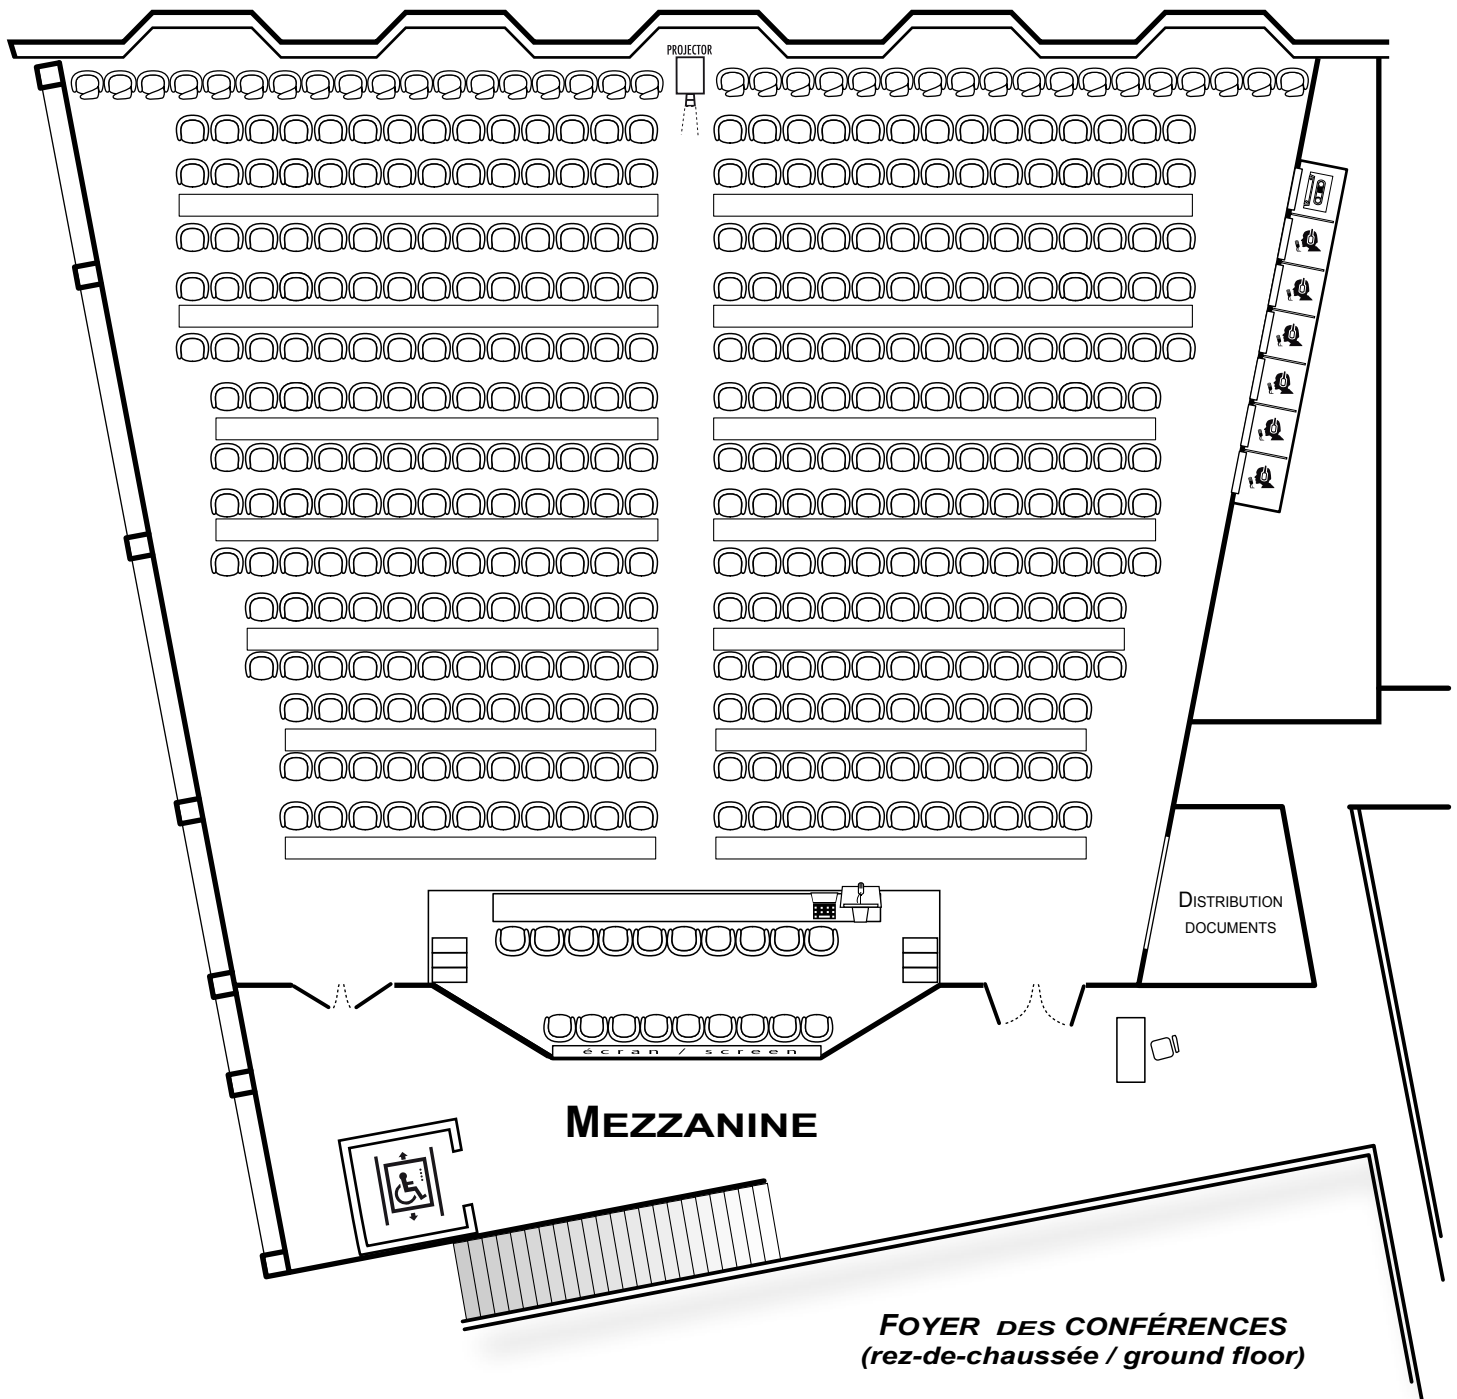

SALLE IV

CONFIGURATION DE BASE

MAISON DE L'UNESCO — SALLE IV

CONFIGURATION DE BASE - 176 PLACES À TABLE

Emplacement : Mezzanine du Foyer des conférences

Total places assises : **364**
 Places à table avec écouteurs : **176**
 Places fauteuils avec écouteurs : **154**
 Places strapontins avec écouteurs : **34**
 Tribune 1^{er} rang : **10** ; 2^e rang : **9**
 Cabines interprètes : **6**
 Pupitre orateur
 Accès WiFi

Spécifications techniques :
sonorisation
casques et micros
enregistrement audio
Projection multimédia + PC
écran

SALLE IV PETITE TABLE RONDE

MAISON DE L'UNESCO — SALLE IV

CONFIGURATION PETITE TABLE RONDE - 141 PLACES À TABLE

Emplacement : Mezzanine, Foyer des conférences

Total places assises : **175**
 Places à table avec écouteurs : **141**
Carré central : 42
 Places strapontins avec écouteurs : **34**
 Cabines interprètes : **6**
 Pupitre orateur
 Accès WiFi

Emplacement : Mezzanine, Foyer des conférences

Total places assises : **194**
 Places à table avec écouteurs : **160**
Carré central : 62
 Places strapontins avec écouteurs : **34**
 Cabines interprètes : **6**
 Pupitre orateur
 Accès WiFi