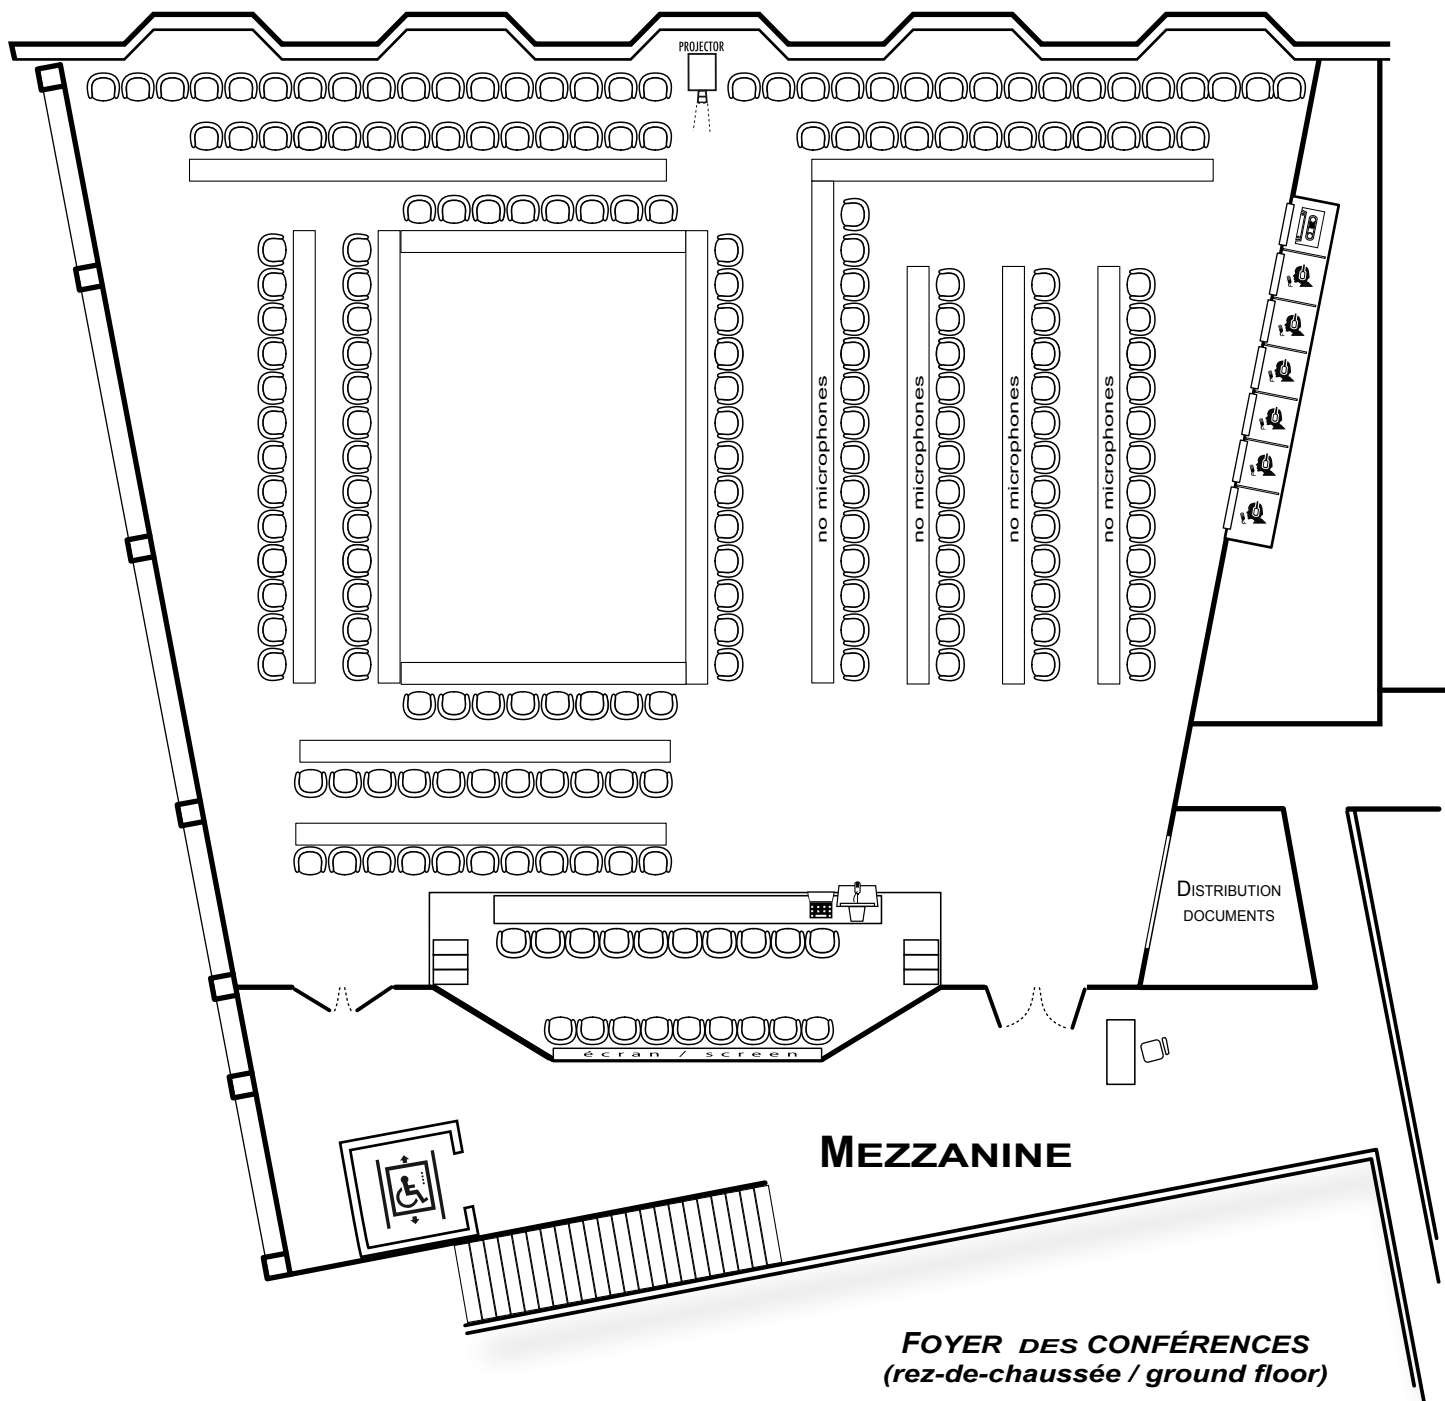

SALLE IV

CONFIGURATION DE BASE

MAISON DE L'UNESCO — SALLE IV

CONFIGURATION DE BASE - 176 PLACES À TABLE

Emplacement : Mezzanine du Foyer des conférences

Total places assises : **364**
 Places à table avec écouteurs : **176**
 Places fauteuils avec écouteurs : **154**
 Places strapontins avec écouteurs : **34**
 Tribune 1^{er} rang : **10** ; 2^e rang : **9**
 Cabines interprètes : **6**
 Pupitre orateur
 Accès WiFi

Spécifications techniques :
sonorisation
casques et micros
enregistrement audio
Projection multimédia + PC
écran

SALLE IV PETITE TABLE RONDE

MAISON DE L'UNESCO — SALLE IV

CONFIGURATION PETITE TABLE RONDE - 141 PLACES À TABLE

Emplacement : Mezzanine, Foyer des conférences

Total places assises : **175**
 Places à table avec écouteurs : **141**
Carré central : 42
 Places strapontins avec écouteurs : **34**
 Cabines interprètes : **6**
 Pupitre orateur
 Accès WiFi

Emplacement : Mezzanine, Foyer des conférences

Total places assises : **194**
 Places à table avec écouteurs : **160**
Carré central : 62
 Places strapontins avec écouteurs : **34**
 Cabines interprètes : **6**
 Pupitre orateur
 Accès WiFi