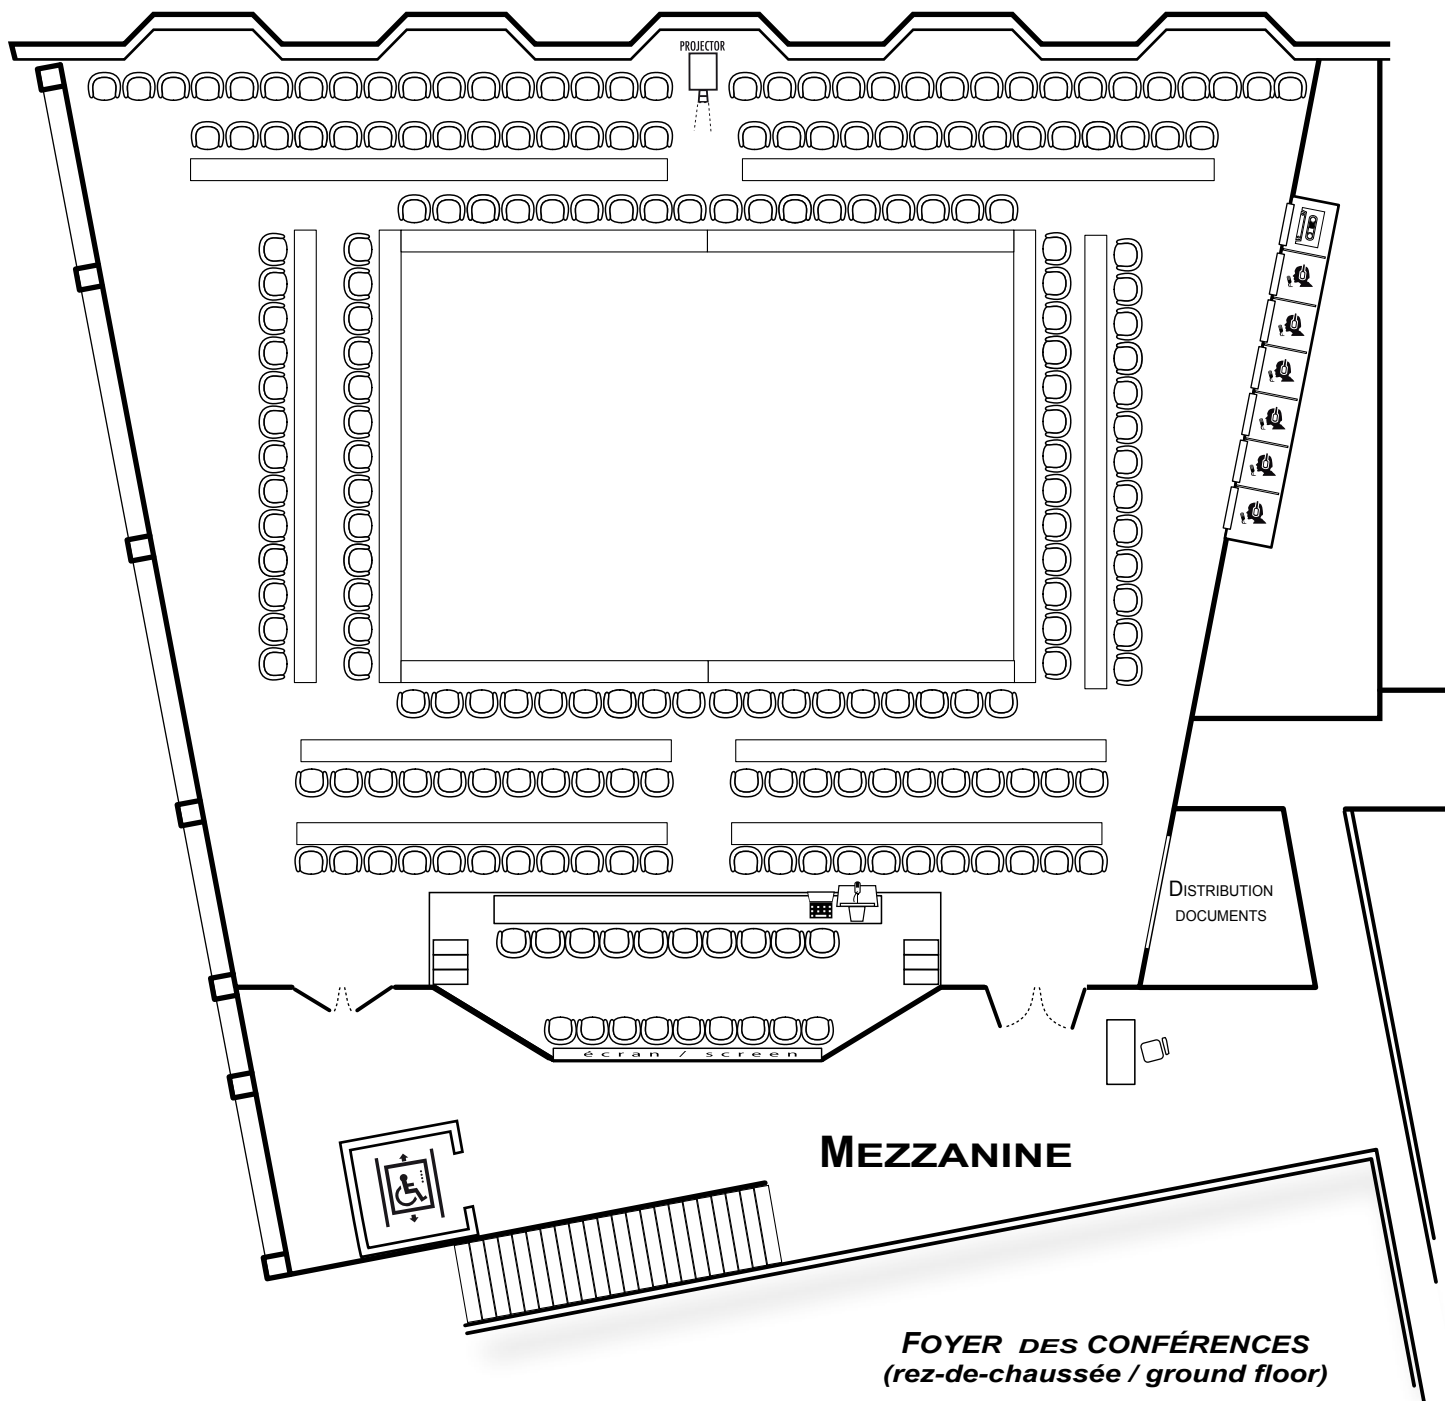

SALLE IV GRANDE TABLE RONDE