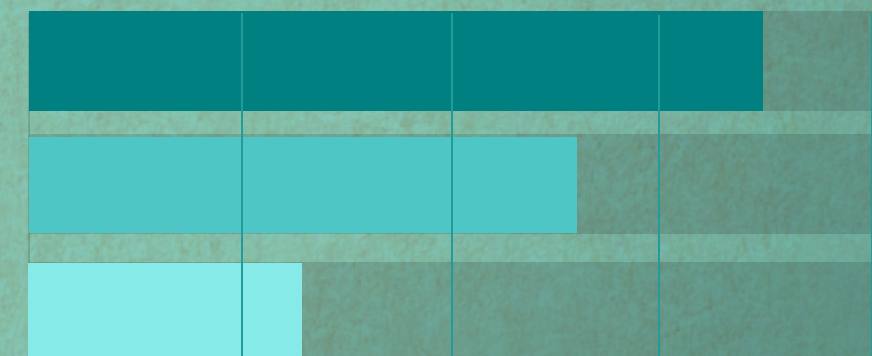

1 millón km²   2 millones km²   3 millones km²   4 millones km²